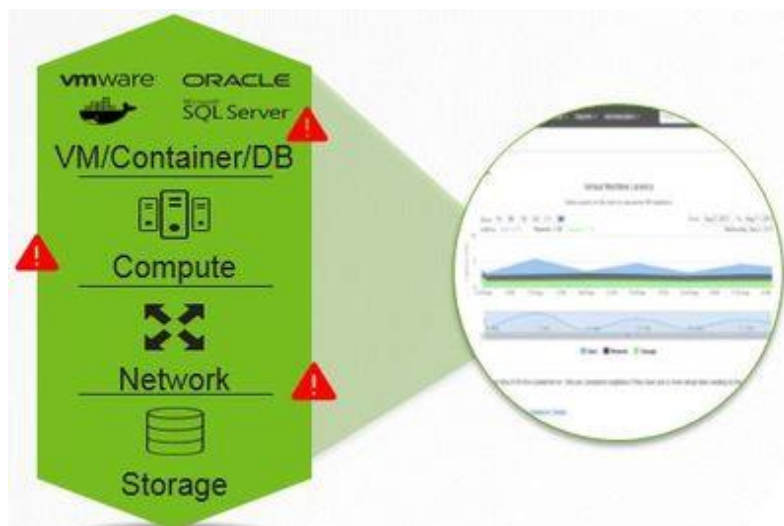

HPE Nimble Storage Массивы с предиктивной аналитикой

Компания «Ай-Теко» совместно с HPE предлагают на массивы Nimble Storage

Взгляд изнутри

Одним из ключевых отличий операционной системы NimbleOS является большее количество диагностических данных, доступных для анализа. Таким образом, вместо стандартных логов и метрик состояния системы, собирается огромное количество дополнительной информации. Разработчики называют диагностический код «сенсорами», и эти сенсоры встроены в каждый модуль операционной системы.

Инсталлированная база Nimble насчитывает более 10000 заказчиков и десятки тысяч систем подключены к облаку, в котором на данный момент собрано 300 триллионов показателей массивов за годы эксплуатации, и каждую секунду анализируется миллионы событий. Когда у вас есть такое количество статистических данных, их остается только проанализировать.